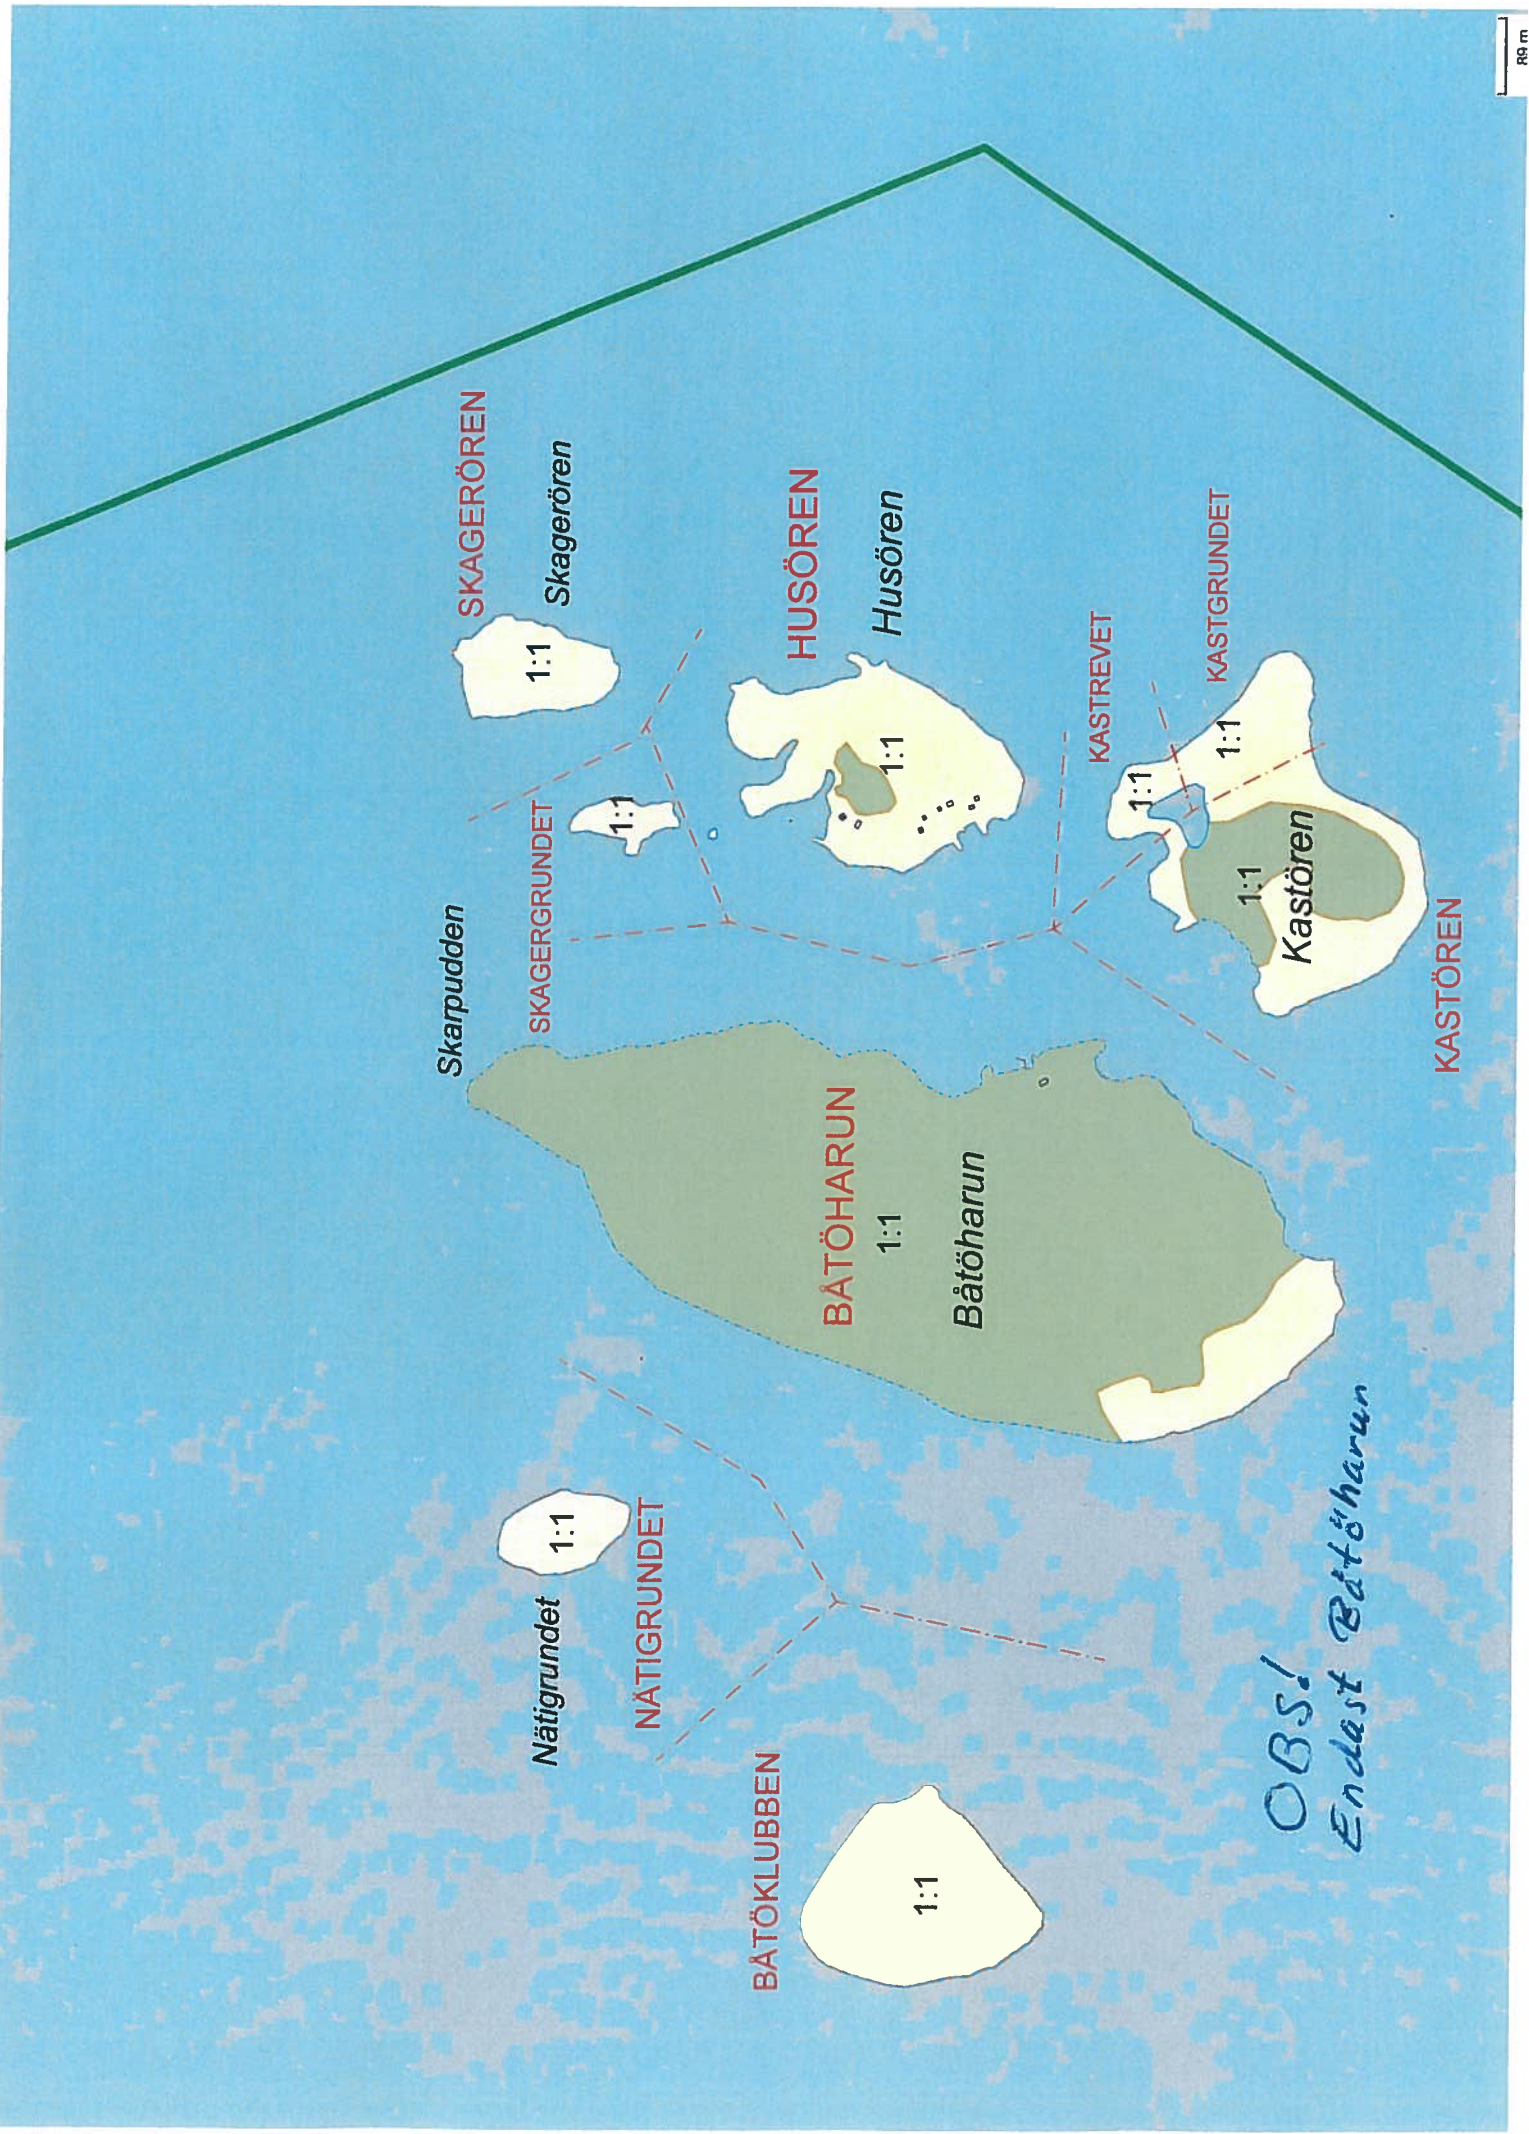

Öar och holmar

OBS! Jägare måste alltid skaffa upplysning om var LJVK har jakträtt innan jakt påbörjas!

Kartor:

Ledgrundet
Biskopsholmen
Småskären och Finnskäret, Sladagrunnen, Mindre Svartgrundet
Stora Båtöklippan
Båtöharun
Hindersöharorna
Brändöskär, Haraskär, Hansgrundet

Områdesnr:

15. Fjuksökallarna
16. Hindersö-Frösken
18. Ledgrundet
20. Biskopsholmen
25. Hansgrundet
26. Sladagrundet
27. Mindre Svartgrundet
28. Stora Båtöklippan
29. Båtöharun
30. Hindersöharorna
32. Brändöskär och Haraskär
33. Småskär och Finnskär

SKAGERÖREN

Skagerören

1:1

HUSÖREN

Husören

1:1

KASTREVET

KASTGRUNDET

1:1

Kastören

KASTÖREN

Skarpudden

SKAGERGRUNDET

1:1

BÅTÖHARUN

Båtöharun