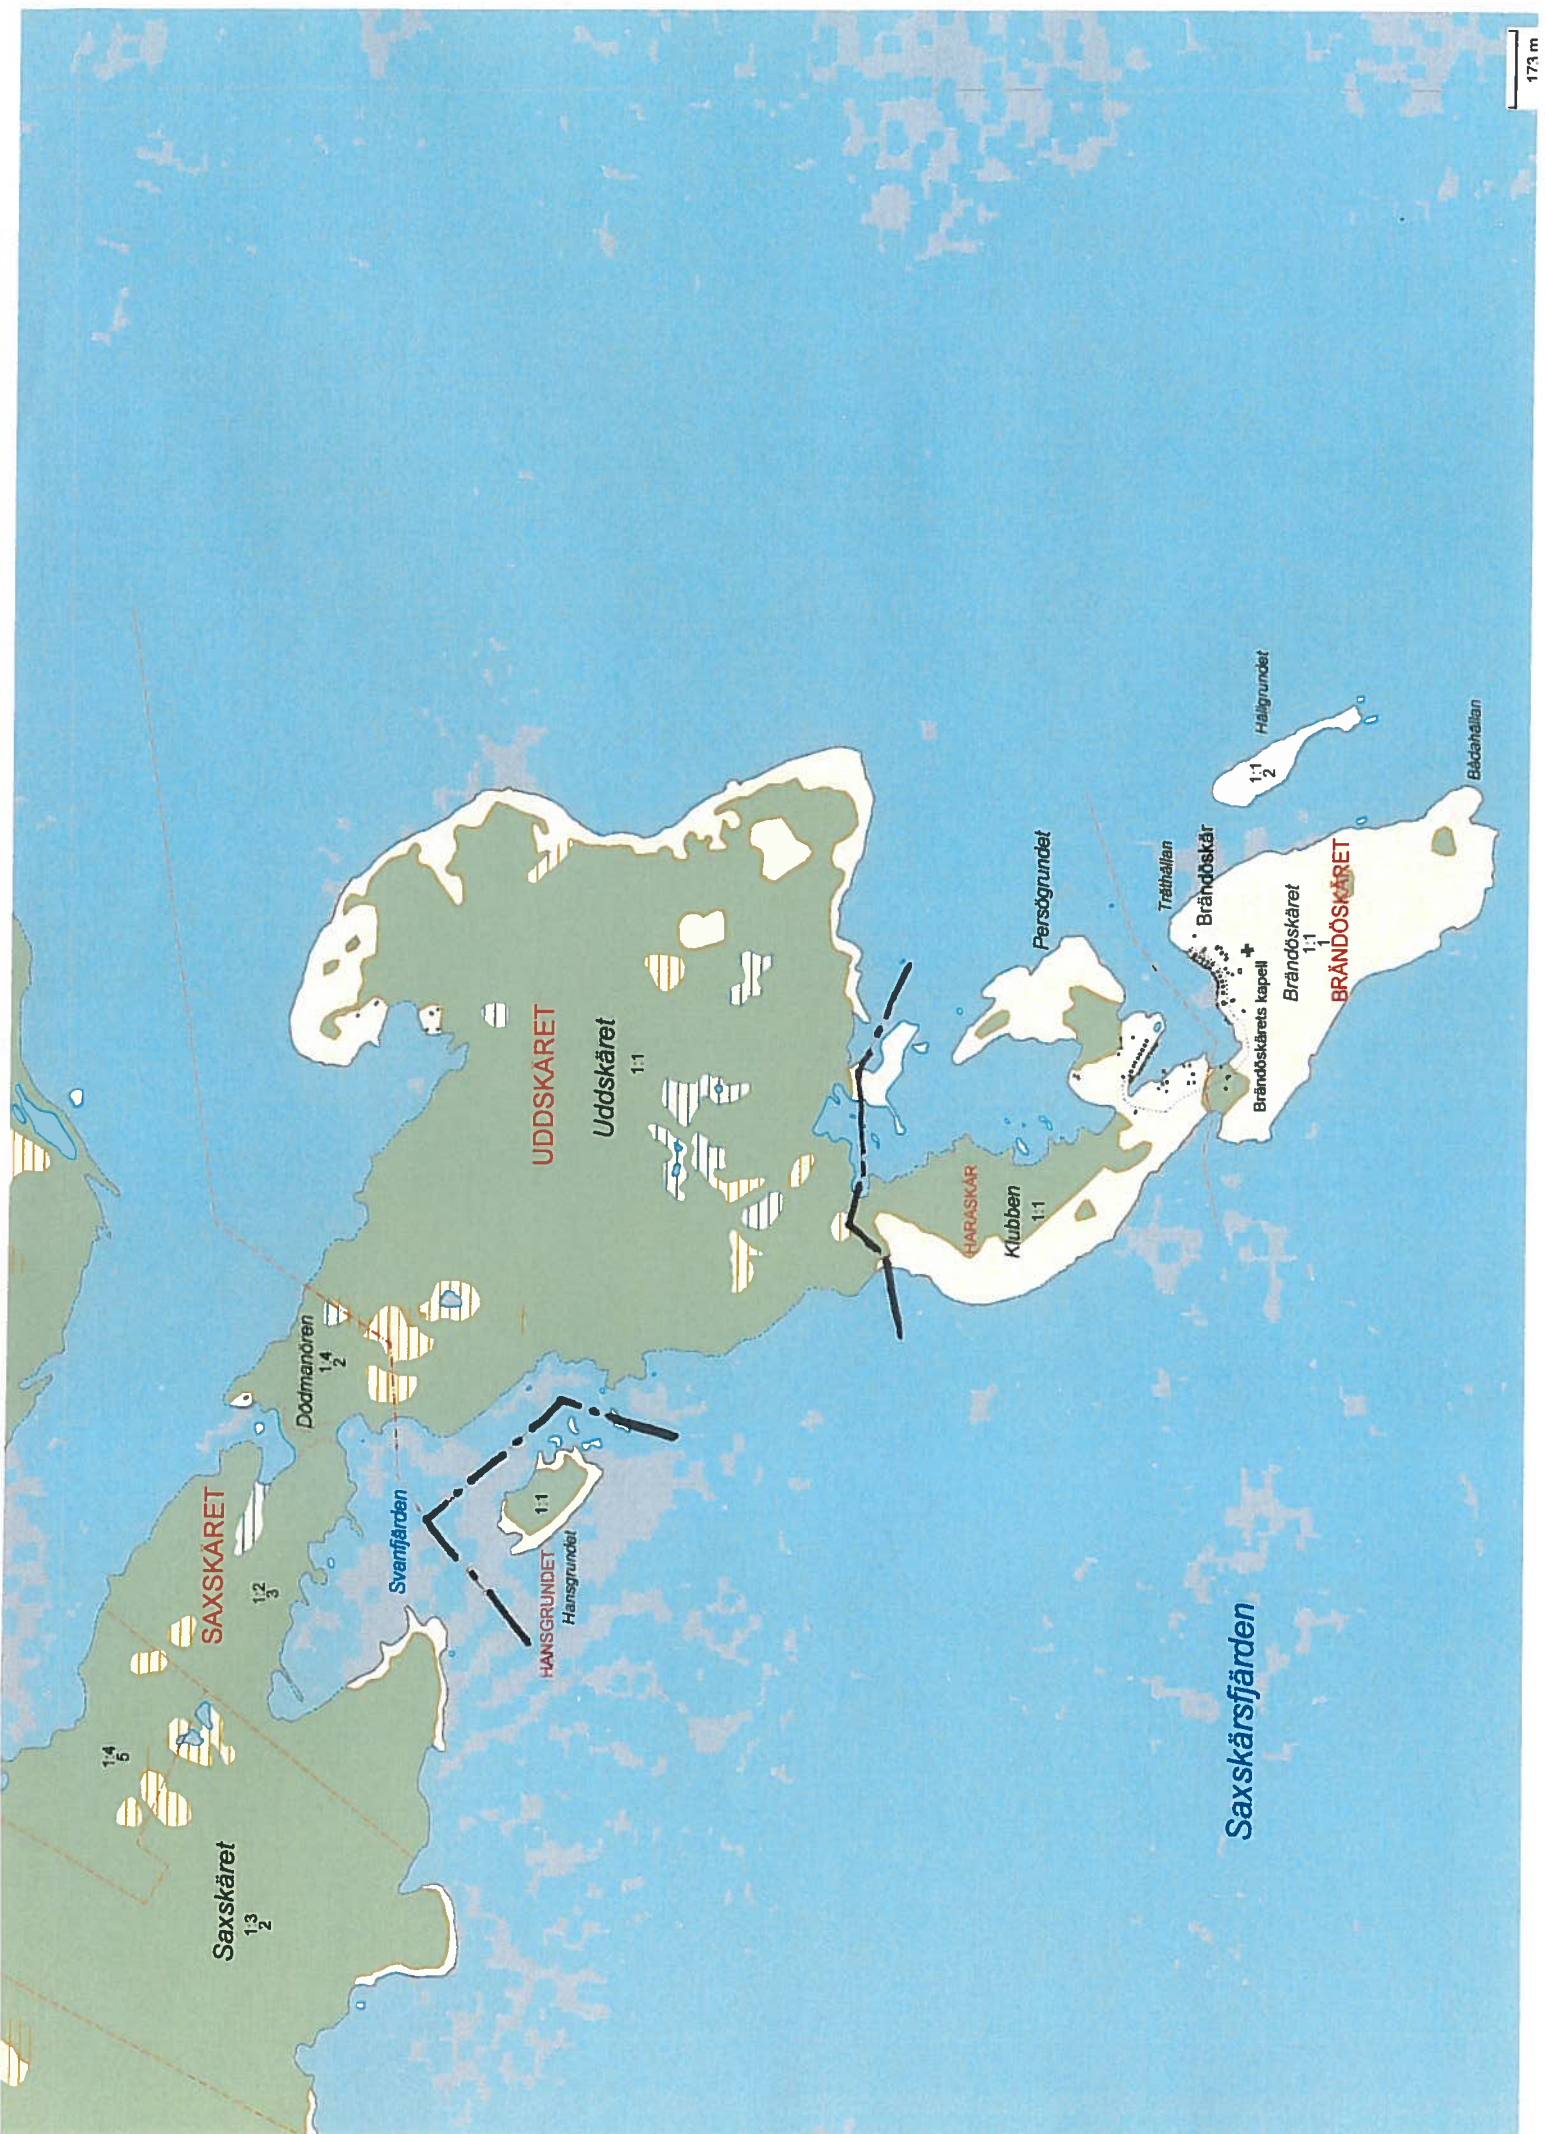

Öar och holmar

OBS! Jägare måste alltid skaffa upplysning om var LJVK har jakträtt innan jakt påbörjas!

Kartor:

Ledgrundet
Biskopsholmen
Småskären och Finnskäret, Sladagrunnen, Mindre Svartgrundet
Stora Båtöklippan
Båtöharun
Hindersöharorna
Brändöskär, Haraskär, Hansgrundet

Områdesnr:

15. Fjuksökallarna
16. Hindersö-Frösken
18. Ledgrundet
20. Biskopsholmen
25. Hansgrundet
26. Sladagrundet
27. Mindre Svartgrundet
28. Stora Båtöklippan
29. Båtöharun
30. Hindersöharorna
32. Brändöskär och Haraskär
33. Småskär och Finnskär

1:1

Kastören

KASTÖREN

Skarpudden

SKAGERGRUNDET

1:1

BÅTÖHARUN

Båtöharun

HINDERSÖHARORNA

Lilla Hindersöharun

100 m

Megrönnen
MEGRÖNNAN
1:1

Sandgrönnen
NEDERLULEA-
HALLGRUNDET

50 m

LANTMÄTERIET

Autoka-Vy v2.0