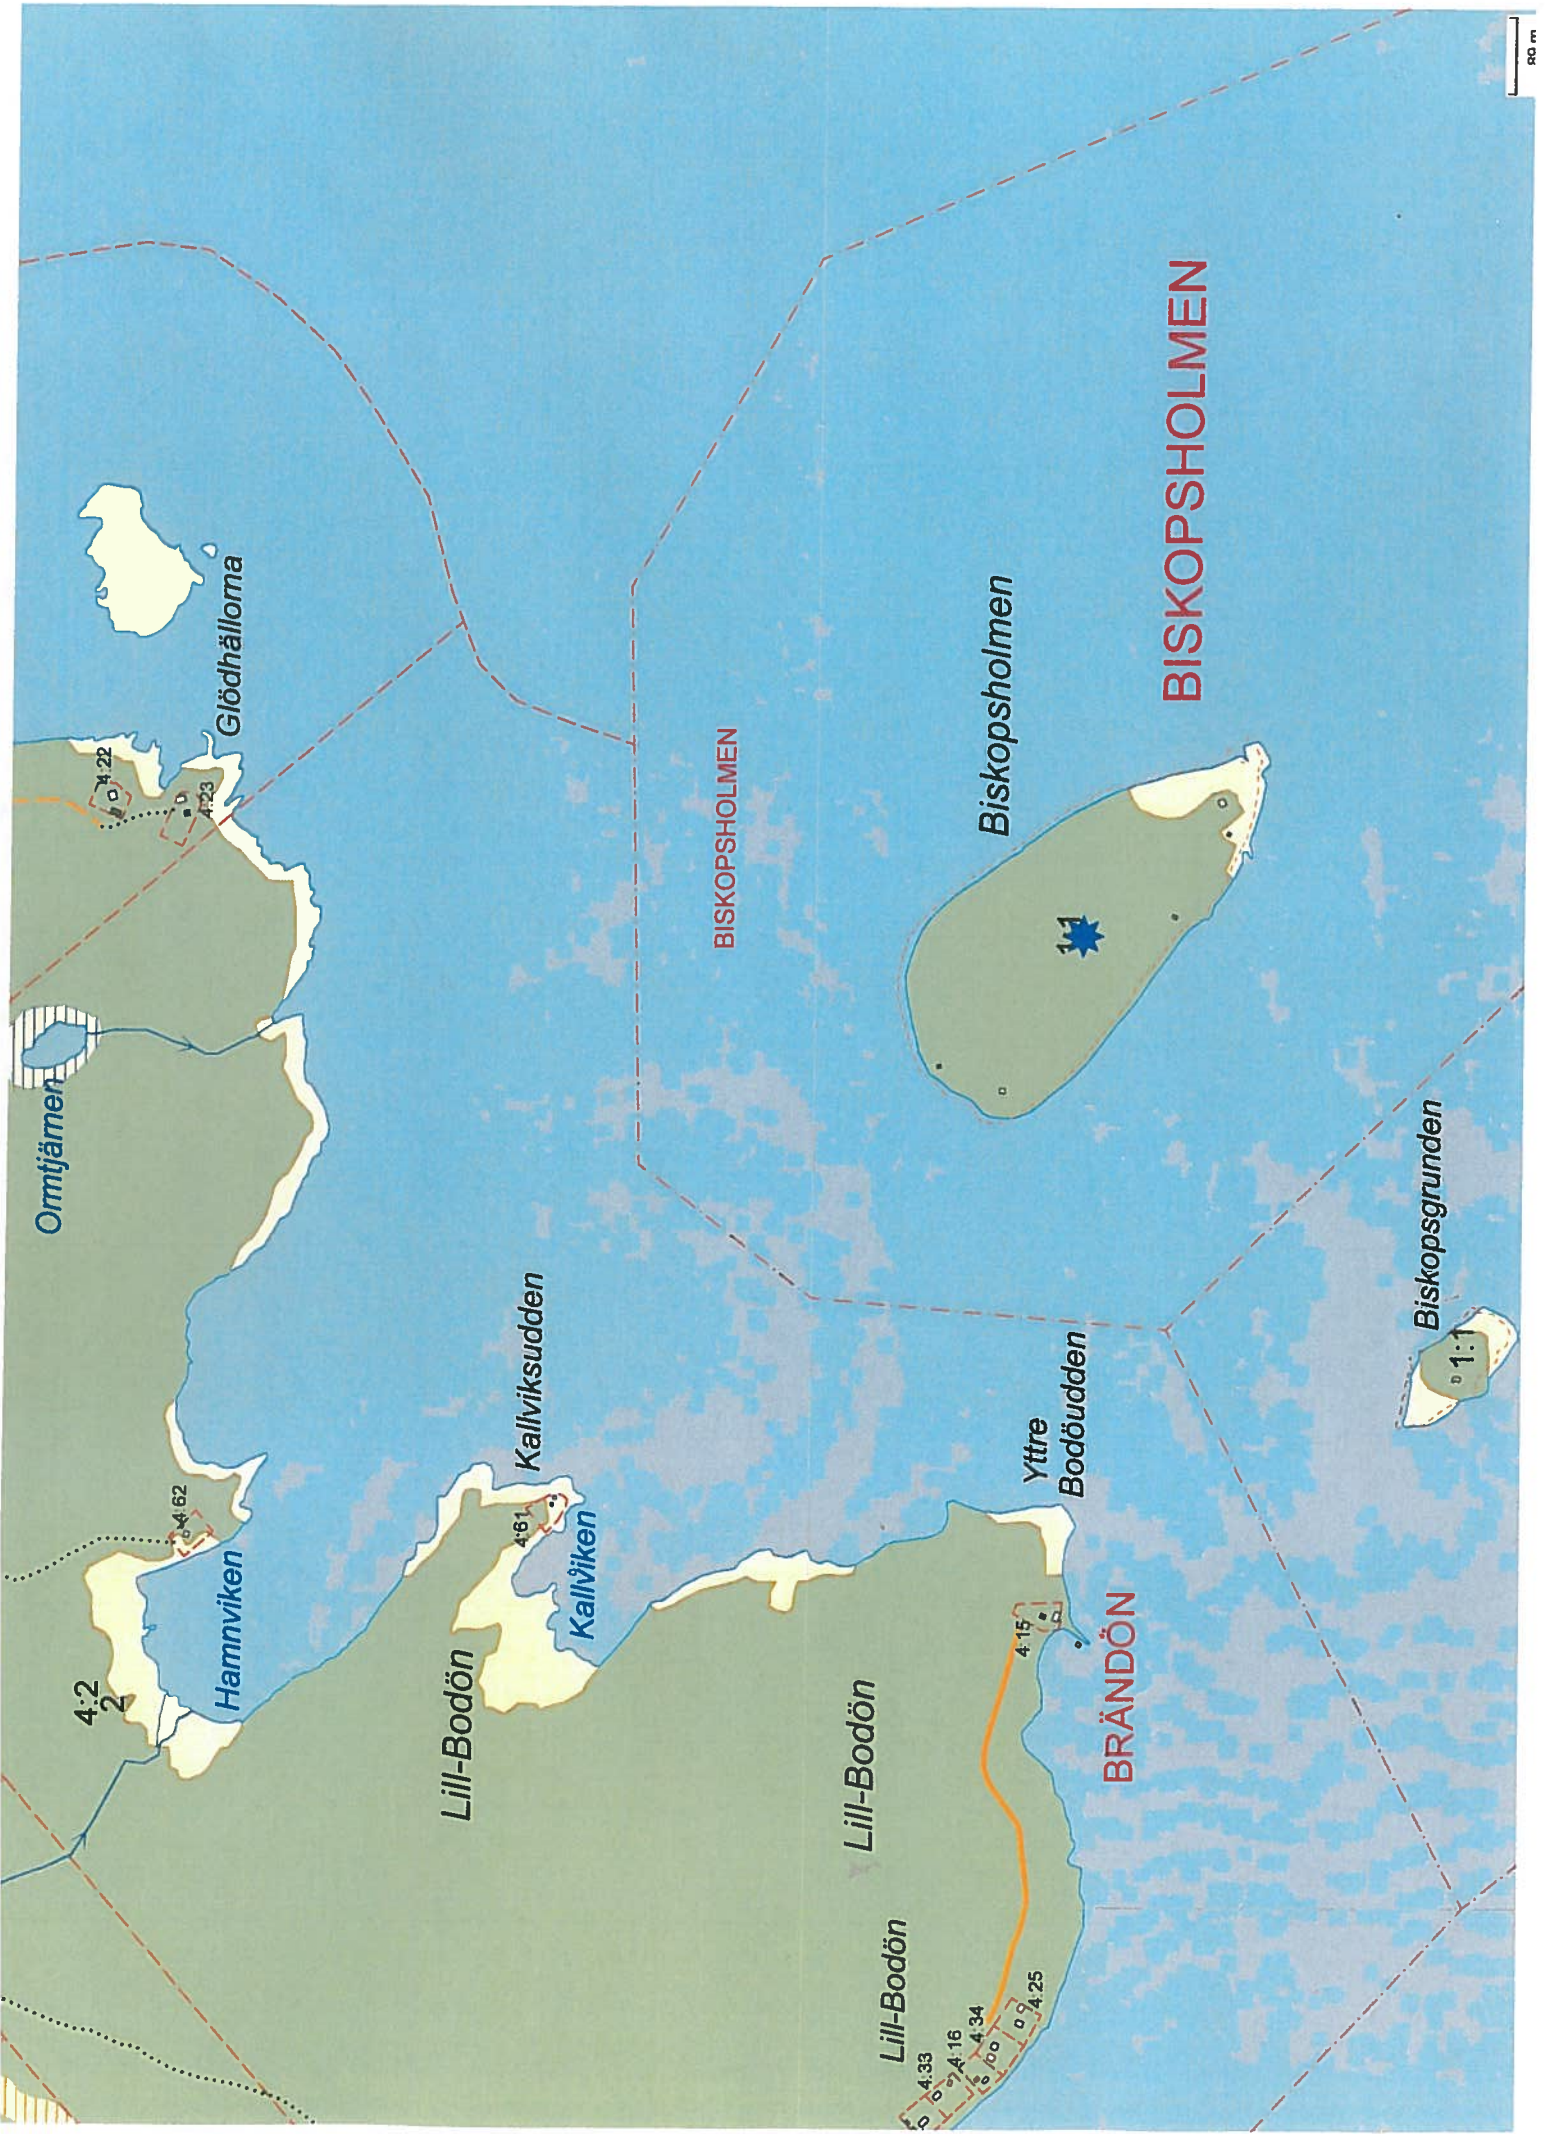

Öar och holmar

OBS! Jägare måste alltid skaffa upplysning om var LJVK har jakträtt innan jakt påbörjas!

Kartor:

Ledgrundet
Biskopsholmen
Småskären och Finnskäret, Sladagrunnen, Mindre Svartgrundet
Stora Båtöklippan
Båtöharun
Hindersöharorna
Brändöskär, Haraskär, Hansgrundet

Områdesnr:

15. Fjuksökallarna
16. Hindersö-Frösken
18. Ledgrundet
20. Biskopsholmen
25. Hansgrundet
26. Sladagrundet
27. Mindre Svartgrundet
28. Stora Båtöklippan
29. Båtöharun
30. Hindersöharorna
32. Brändöskär och Haraskär
33. Småskär och Finnskär

1:1

Kastören

KASTÖREN

Skarpudden

SKAGERGRUNDET

1:1

BÅTÖHARUN

Båtöharun

HINDERSÖHARORNA

Lilla Hindersöharun

100 m

Megrönnen
MEGRÖNNAN
1:1

Sandgrönnen
NEDERLULEA-
HALLGRUNDET

50 m

LANTMÄTERIET

Autoka-Vy v2.0