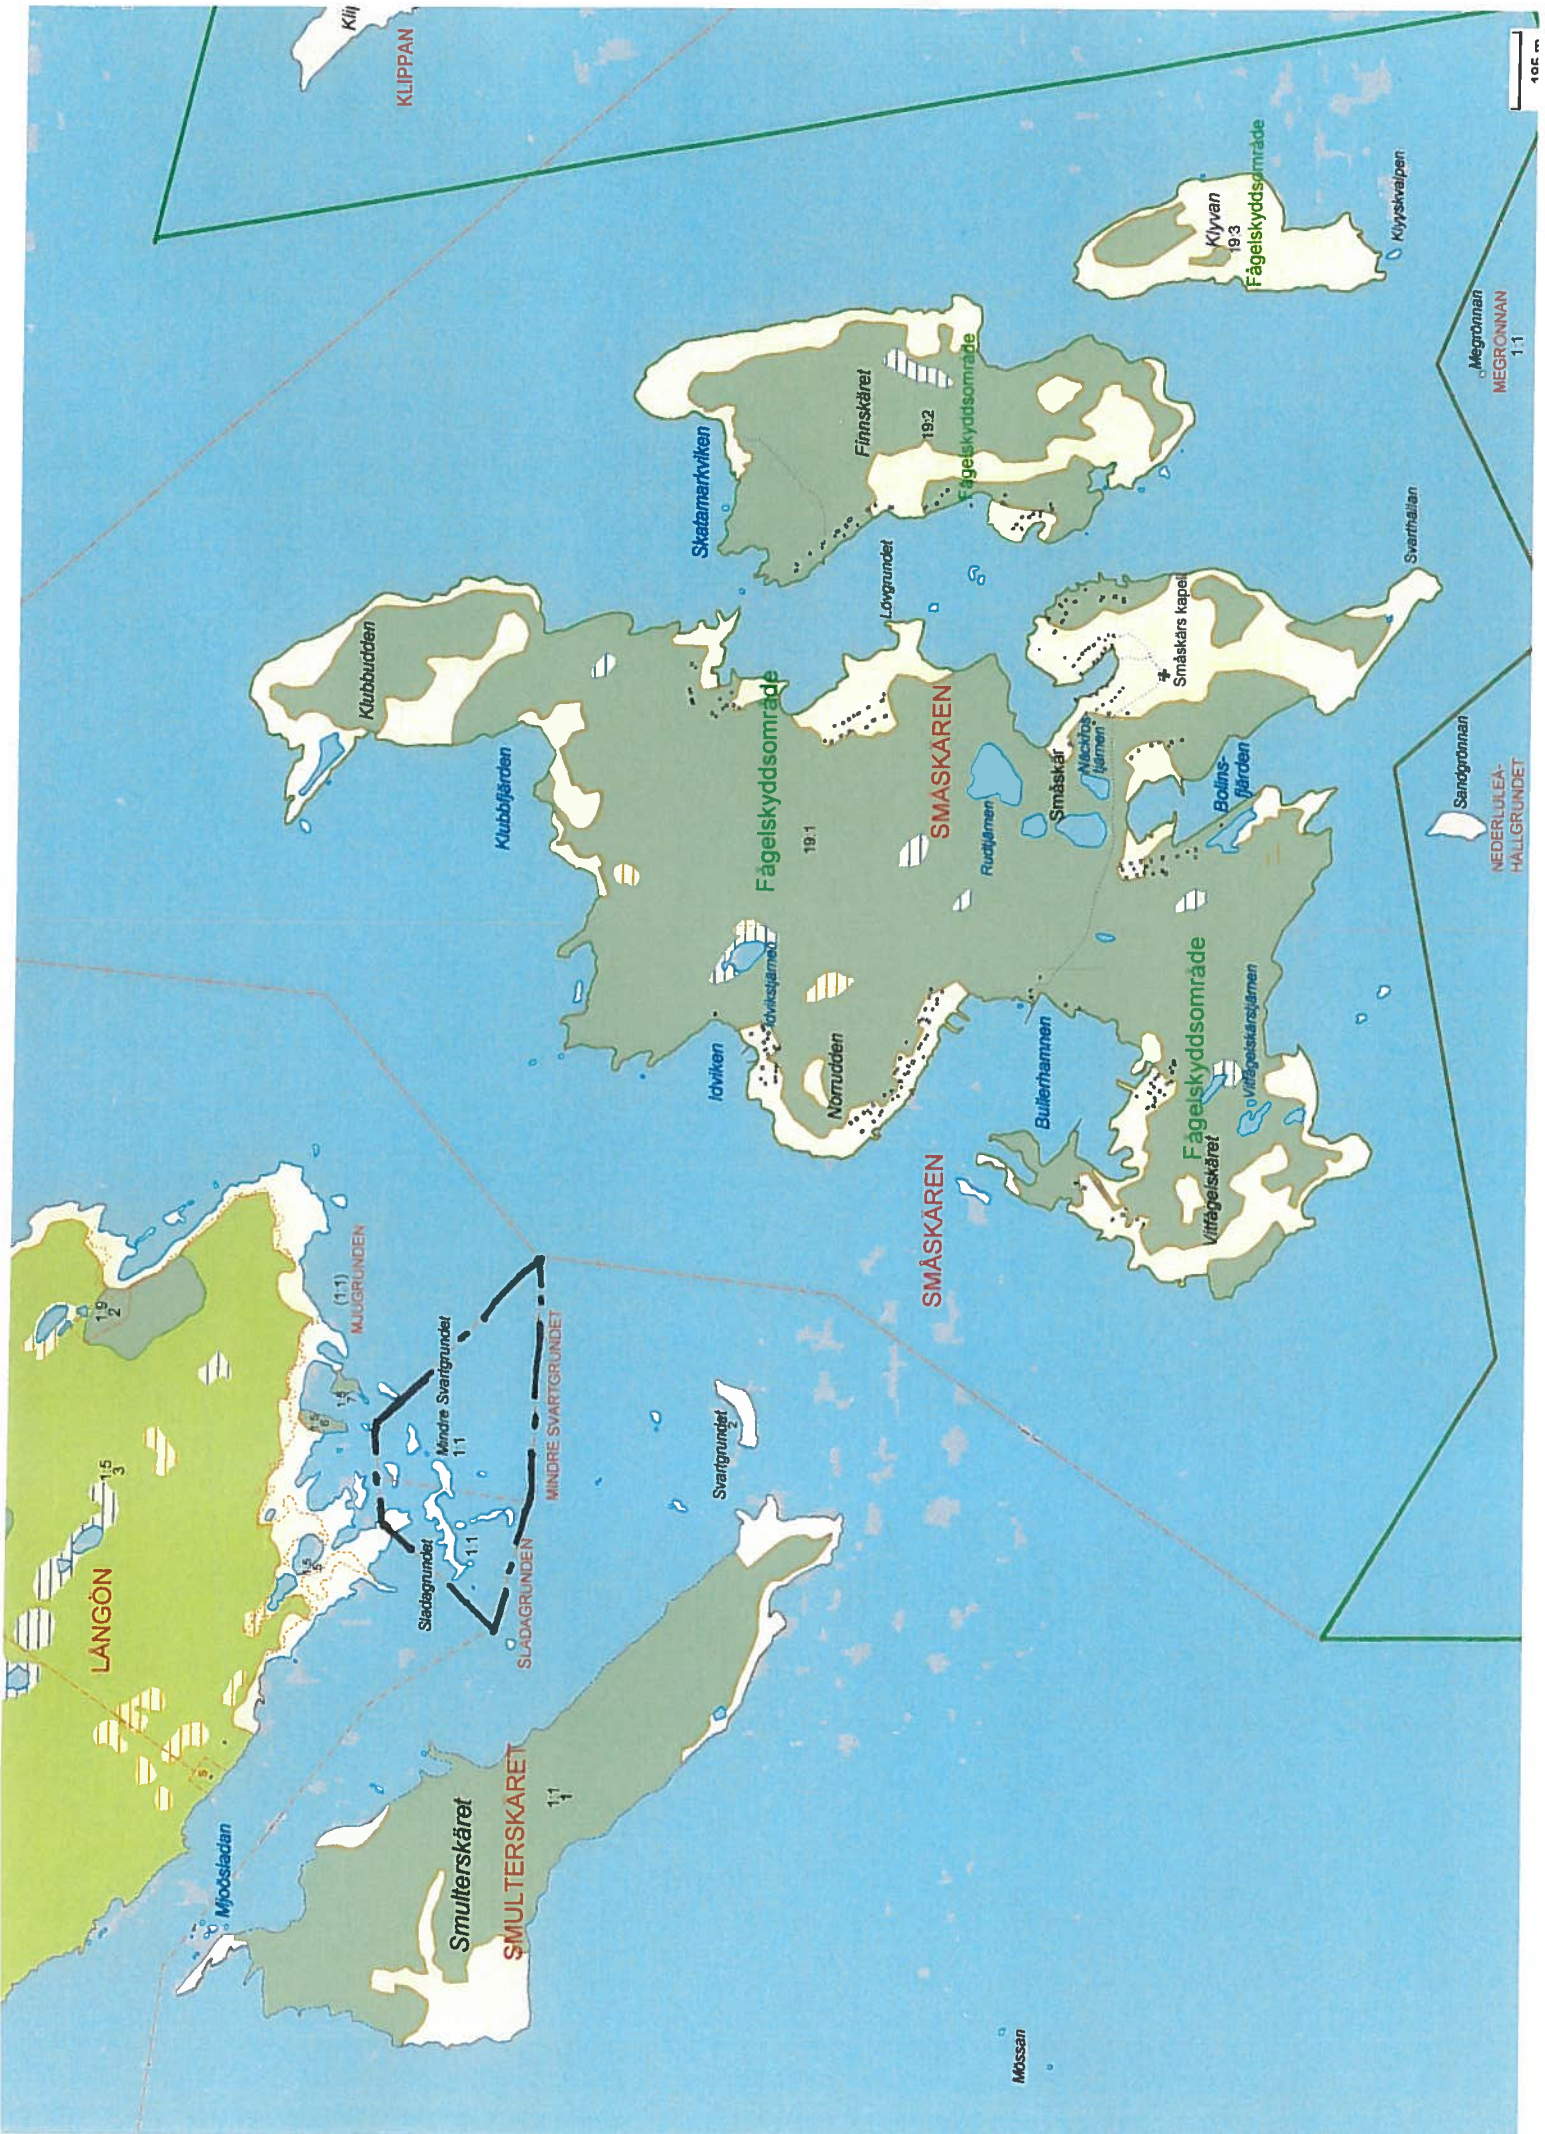

100 m

Megrönnen
MEGRÖNNAN
1:1

Sandgrönnen
NEDERLULEA-
HALLGRUNDET